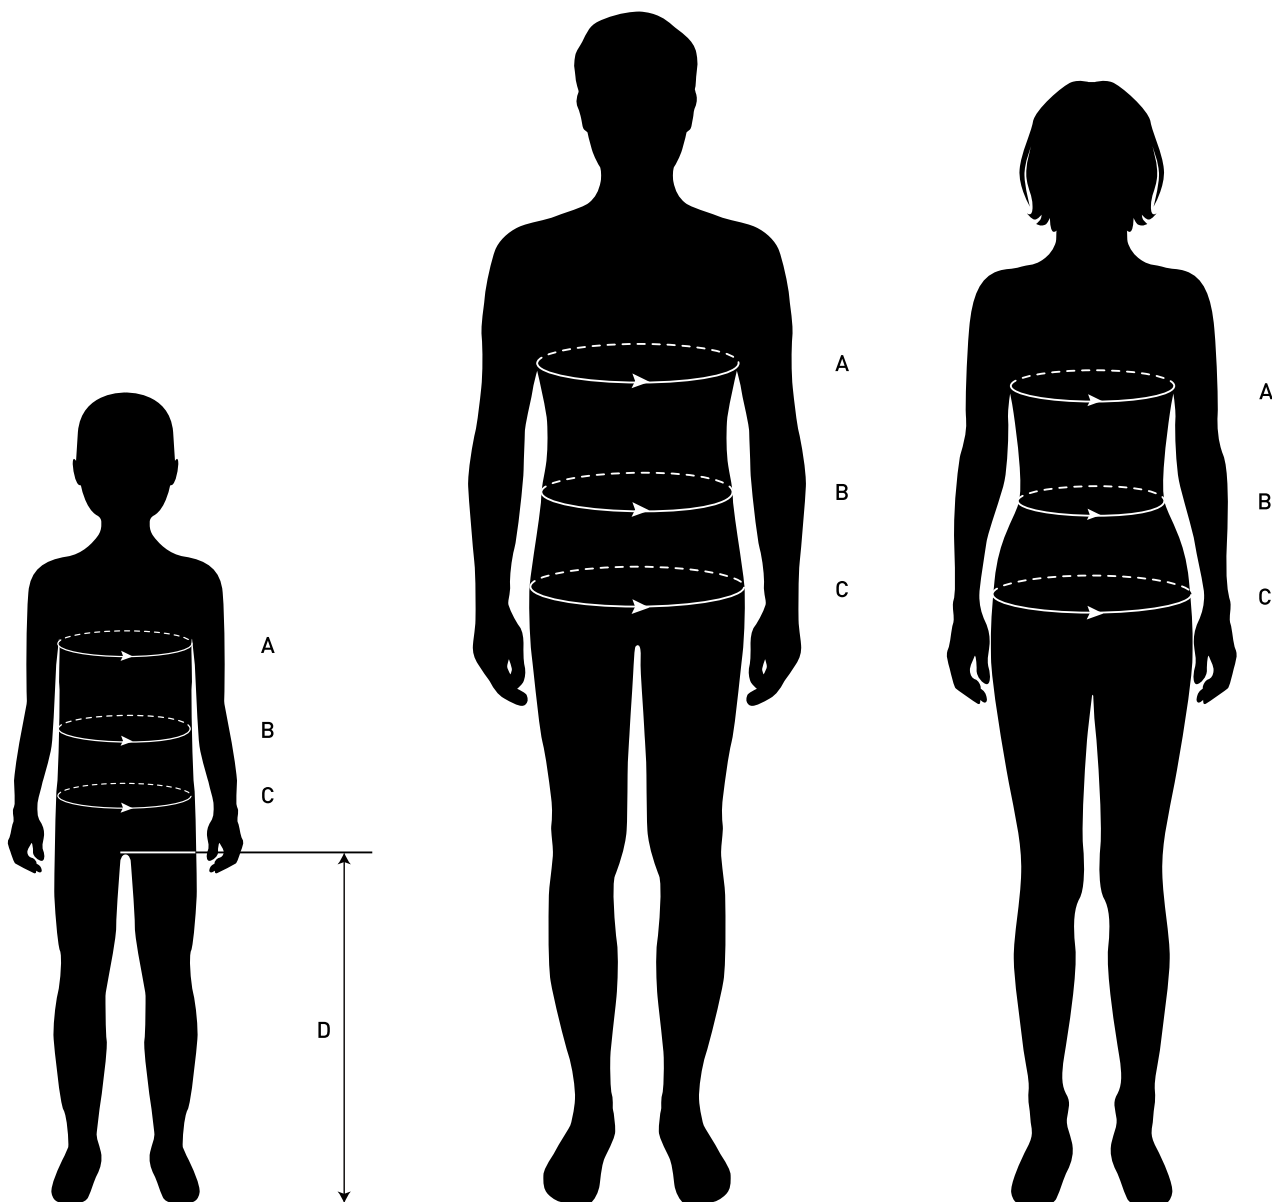

- (A) CHEST WIDTH / ŠÍŘKA HRUDNÍKU
- (B) WAIST / PAS
- (C) HIP / BOKY
- (D) INSEAM / VNITŘNÍ ŠEV
- (E) HAND GIRTH / OBVOD RUKY

TOPS / MALE

HORNÍ DÍLY / PÁNSKÉ

| SPORT SIZE | MEN SIZE | WAIST | CHEST SIZE |
|---------------------|-----------------|------------|-----------------------|
| SPOR-TOVNÍ VELIKOST | PÁNSKÁ VELIKOST | PAS | VELIKOST PŘES HRUDNÍK |
| XS | 42 | 73-75 cm | 83-85 cm |
| S | 44 | 76-79 cm | 86-89 cm |
| | 46 | 80-83 cm | 90-93 cm |
| M | 48 | 84-87 cm | 94-97 cm |
| | 50 | 88-91 cm | 98-101 cm |
| L | 52 | 92-95 cm | 102-105 cm |
| | 54 | 96-99 cm | 106-109 cm |
| XL | 56 | 100-103 cm | 110-113 cm |
| | 58 | 104-109 cm | 114-119 cm |
| 2XL | 60 | 110-115 cm | 120-125 cm |
| | 62 | 116-121 cm | 126-131 cm |
| 3XL | 62 | 116-121 cm | 126-131 cm |

BOTTOMS / SPORTSWEAR MALE

SPODNÍ DÍLY / SPORTOVNÍ PÁNSKÉ

| SPORT SIZE | MEN SIZE | WAIST | HIP |
|---------------------|-----------------|------------|------------|
| SPOR-TOVNÍ VELIKOST | PÁNSKÁ VELIKOST | PAS | BOKY |
| XS | 42 | 73-75 cm | 85-87 cm |
| S | 44 | 76-79 cm | 88-91 cm |
| | 46 | 80-83 cm | 92-95 cm |
| M | 48 | 84-87 cm | 96-99 cm |
| | 50 | 88-91 cm | 100-103 cm |
| L | 52 | 92-95 cm | 104-107 cm |
| XL | 54 | 96-99 cm | 108-111 cm |
| | 56 | 100-103 cm | 112-115 cm |
| 2XL | 58 | 104-109 cm | 116-121 cm |
| | 60 | 110-115 cm | 122-127 cm |
| 3XL | 62 | 116-121 cm | 128-133 cm |

GLOVES / KIDS

RUKAVICE / DĚTSKÉ

| SIZE | AGE | HAND GIRTH |
|----------|-----------------------|------------|
| VELIKOST | VĚK | OBVOD RUKY |
| 92 | 18-24 months / měsíce | 9,2 cm |
| 104 | 3-4 years / roky | 9,8 cm |
| 116 | 5-6 years / roky | 10,4 cm |
| 128 | 7-8 years / roky | 11 cm |
| 140 | 9-10 years / roky | 11,6 cm |
| 152 | 11-12 years / roky | 12,4 cm |
| 158 | 13-14 years / roky | 12,8 cm |
| 164 | 15-16 years / roky | 13,2 cm |