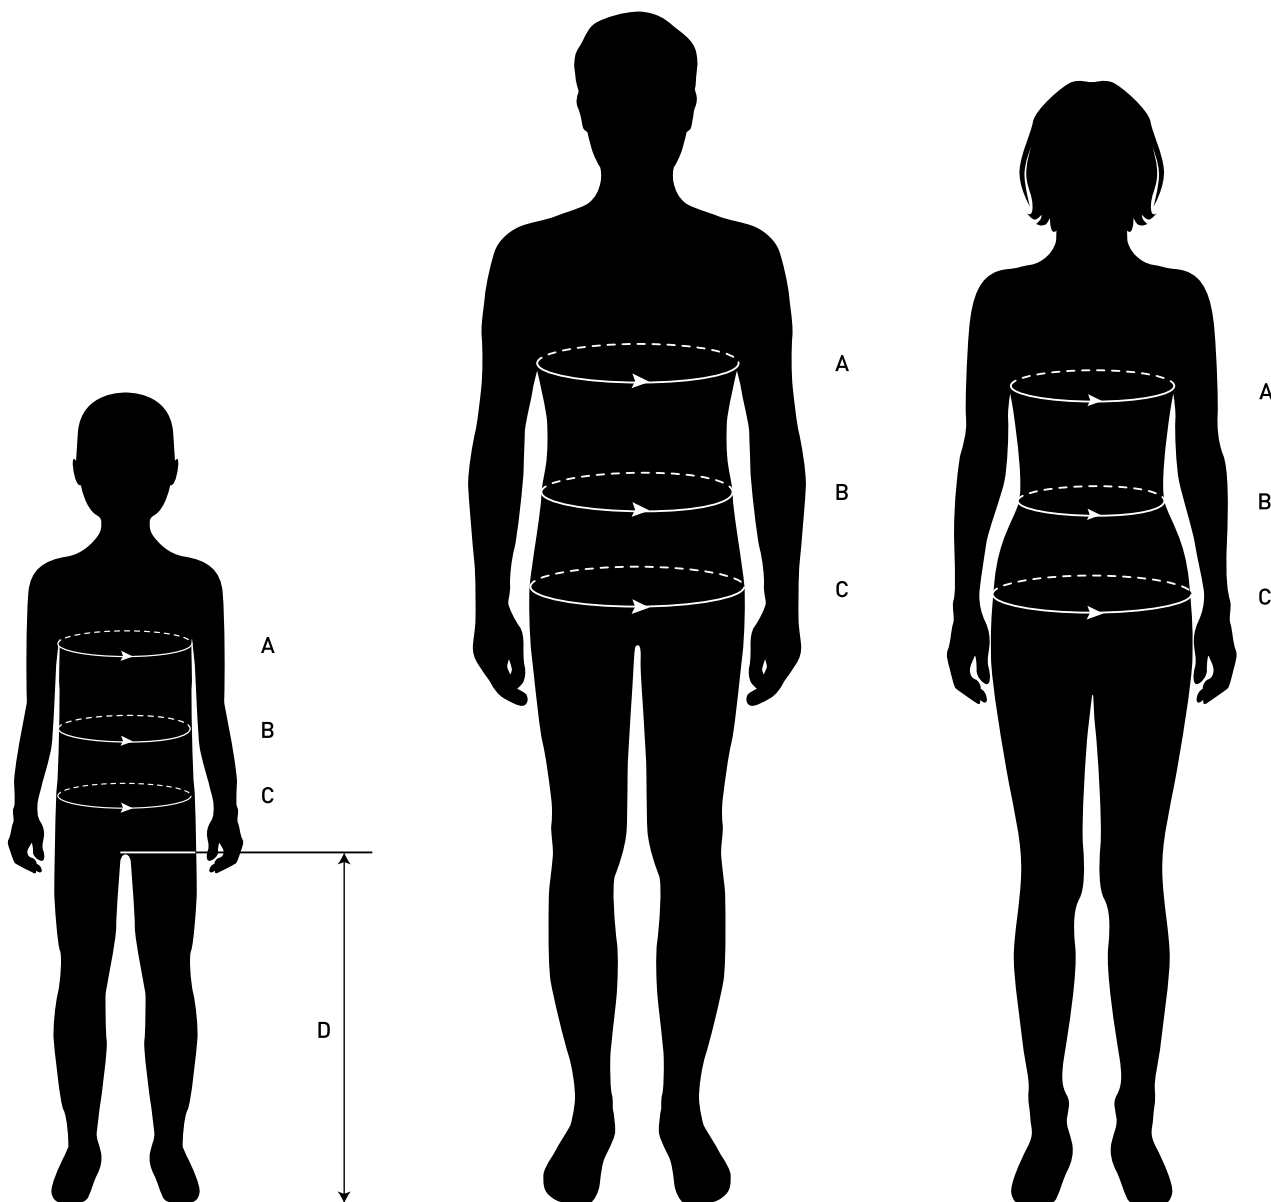

- (A) CHEST WIDTH / ŠÍŘKA HRUDNÍKU
- (B) WAIST / PAS
- (C) HIP / BOKY
- (D) INSEAM / VNITŘNÍ ŠEV
- (E) HAND GIRTH / OBVOD RUKY

TOPS / MALE

HORNÍ DÍLY / PÁNSKÉ

SPORT SIZE	MEN SIZE	WAIST	CHEST SIZE
SPOR-TOVNÍ VELIKOST	PÁNSKÁ VELIKOST	PAS	VELIKOST PŘES HRUDNÍK
XS	42	73-75 cm	83-85 cm
S	44	76-79 cm	86-89 cm
	46	80-83 cm	90-93 cm
M	48	84-87 cm	94-97 cm
	50	88-91 cm	98-101 cm
L	52	92-95 cm	102-105 cm
	54	96-99 cm	106-109 cm
XL	56	100-103 cm	110-113 cm
	58	104-109 cm	114-119 cm
2XL	60	110-115 cm	120-125 cm
	62	116-121 cm	126-131 cm
3XL	62	116-121 cm	126-131 cm

TOPS / FEMALE
HORNÍ DÍLY / DÁMSKÉ

SPORT SIZE	WOMEN SIZE	WAIST	CHEST SIZE
SPORTOVNÍ VELIKOST	DÁMSKÁ VELIKOST	PAS	VELIKOST PŘES HRUDNÍK
XS	32	58-61 cm	74-77 cm
S	34	62-65 cm	78-81 cm
	36	66-69 cm	82-85 cm
M	38	70-73 cm	86-89 cm
	40	74-77 cm	90-93 cm
L	42	78-81 cm	94-97 cm
XL	44	82-85 cm	98-101 cm
	46	86-89 cm	102-105 cm
2XL	48	90-95 cm	106-111 cm
	50	96-101 cm	112-117 cm
3XL	52	102-107 cm	118-123 cm

GLOVES / FEMALE
RUKAVICE / DÁMSKÉ

SIZE	HAND GIRTH
VELIKOST	OBVOD RUKY
XXS	18,1 cm
XS	18,4 cm
S	18,7 cm
M	19 cm
L	19,3 cm
XL	19,6 cm
2XL	20 cm
3XL	20,4 cm

GLOVES / KIDS
RUKAVICE / DĚTSKÉ

SIZE	AGE	HAND GIRTH
VELIKOST	VĚK	OBVOD RUKY
92	18-24 months / měsíce	9,2 cm
104	3-4 years / roky	9,8 cm
116	5-6 years / roky	10,4 cm
128	7-8 years / roky	11 cm
140	9-10 years / roky	11,6 cm
152	11-12 years / roky	12,4 cm
158	13-14 years / roky	12,8 cm
164	15-16 years / roky	13,2 cm